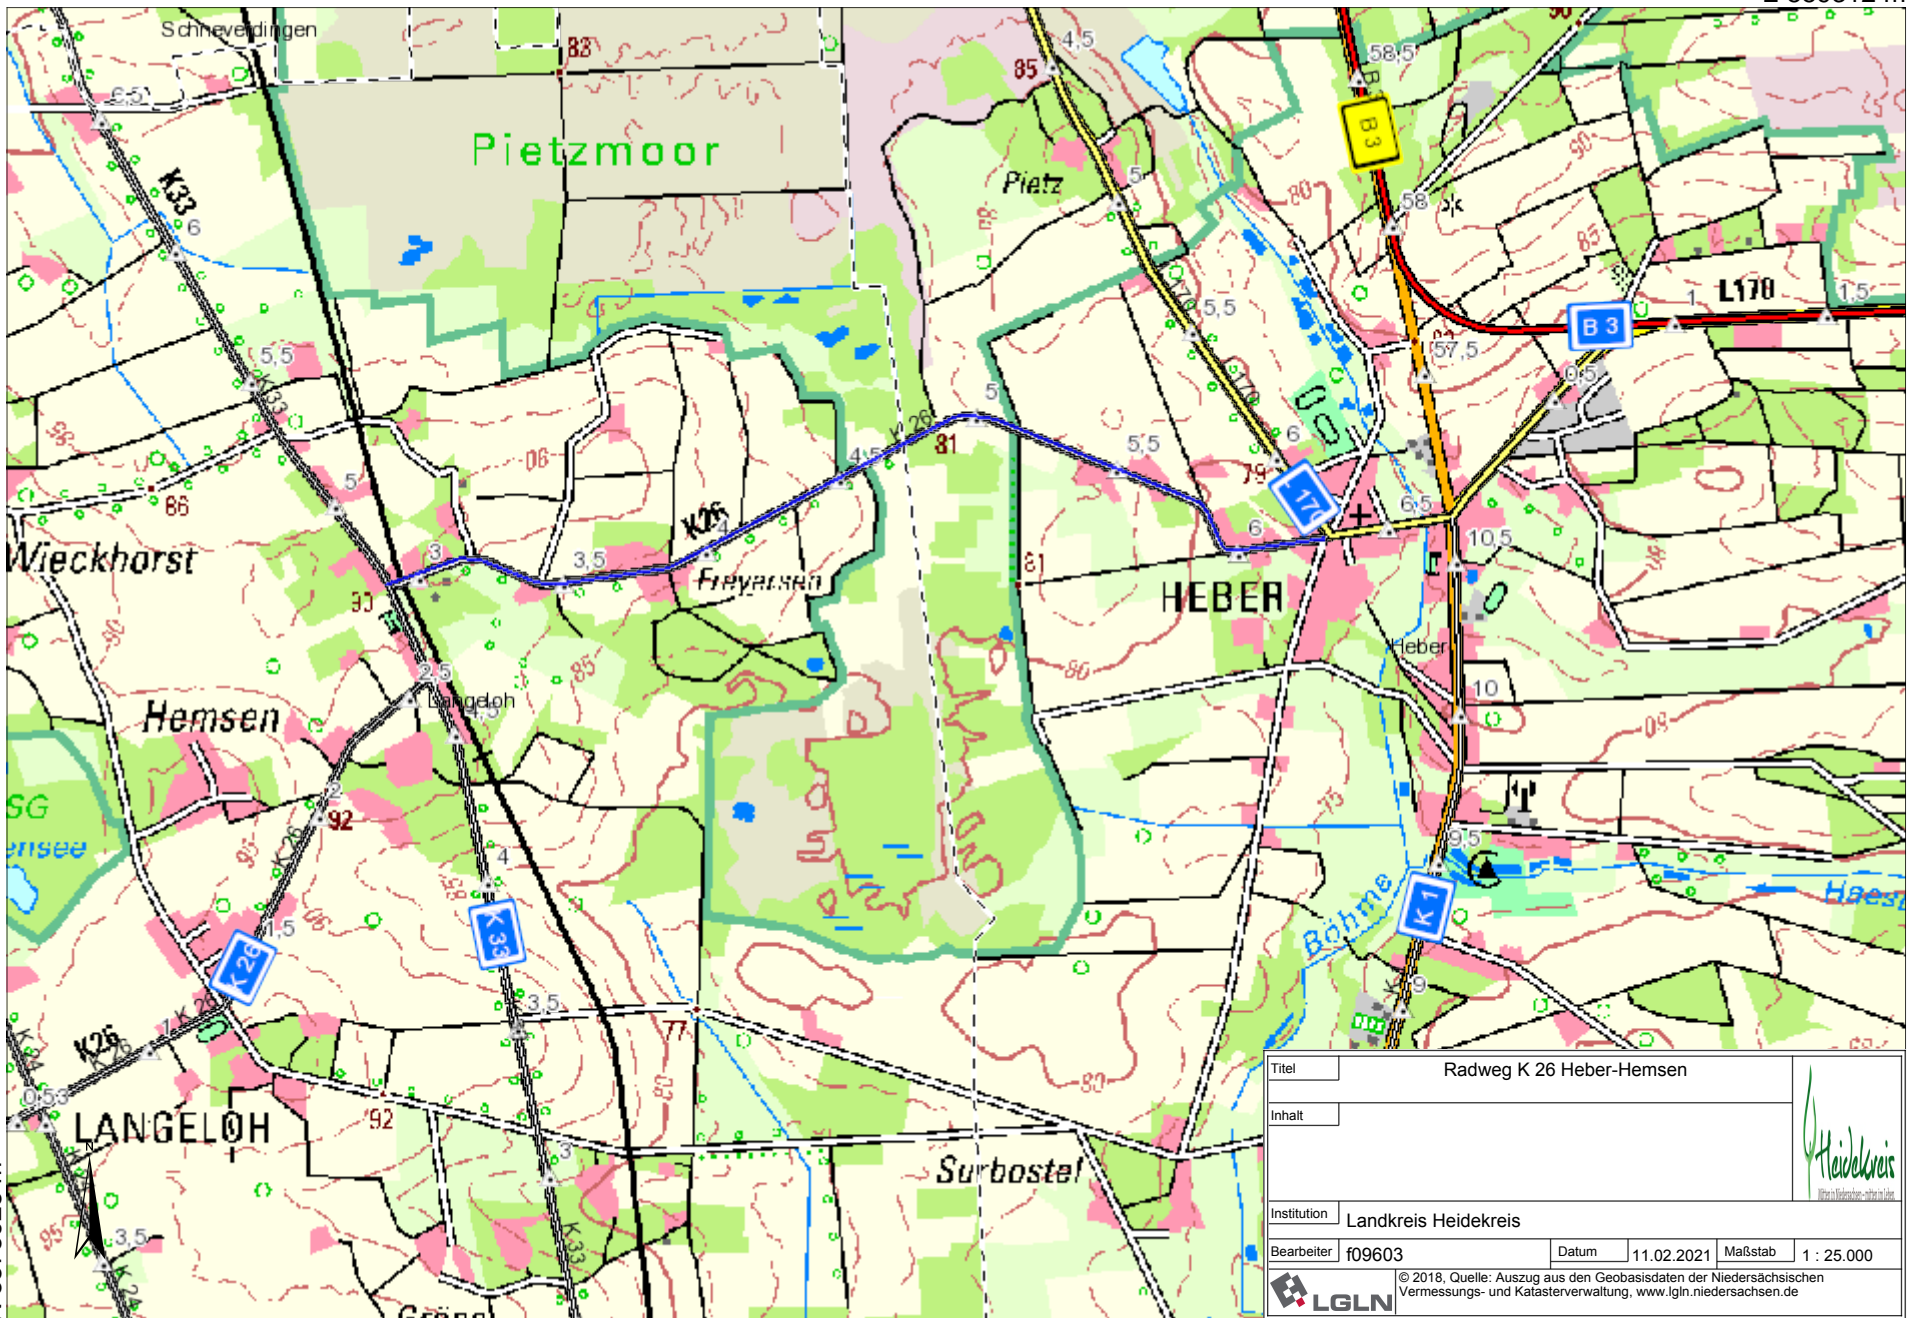

E 559312 m

N 5883272 m

N 5878925 m

E 553032 m

Titel		Radweg K 26 Heber-Hemschen	
Inhalt			
Institution		Landkreis Heidekreis	
Bearbeiter	f09603	Datum	11.02.2021
Maßstab		1 : 25.000	
LGLN		© 2018, Quelle: Auszug aus den Geobasisdaten der Niedersächsischen Vermessungs- und Katasterverwaltung, www.lgln.niedersachsen.de	