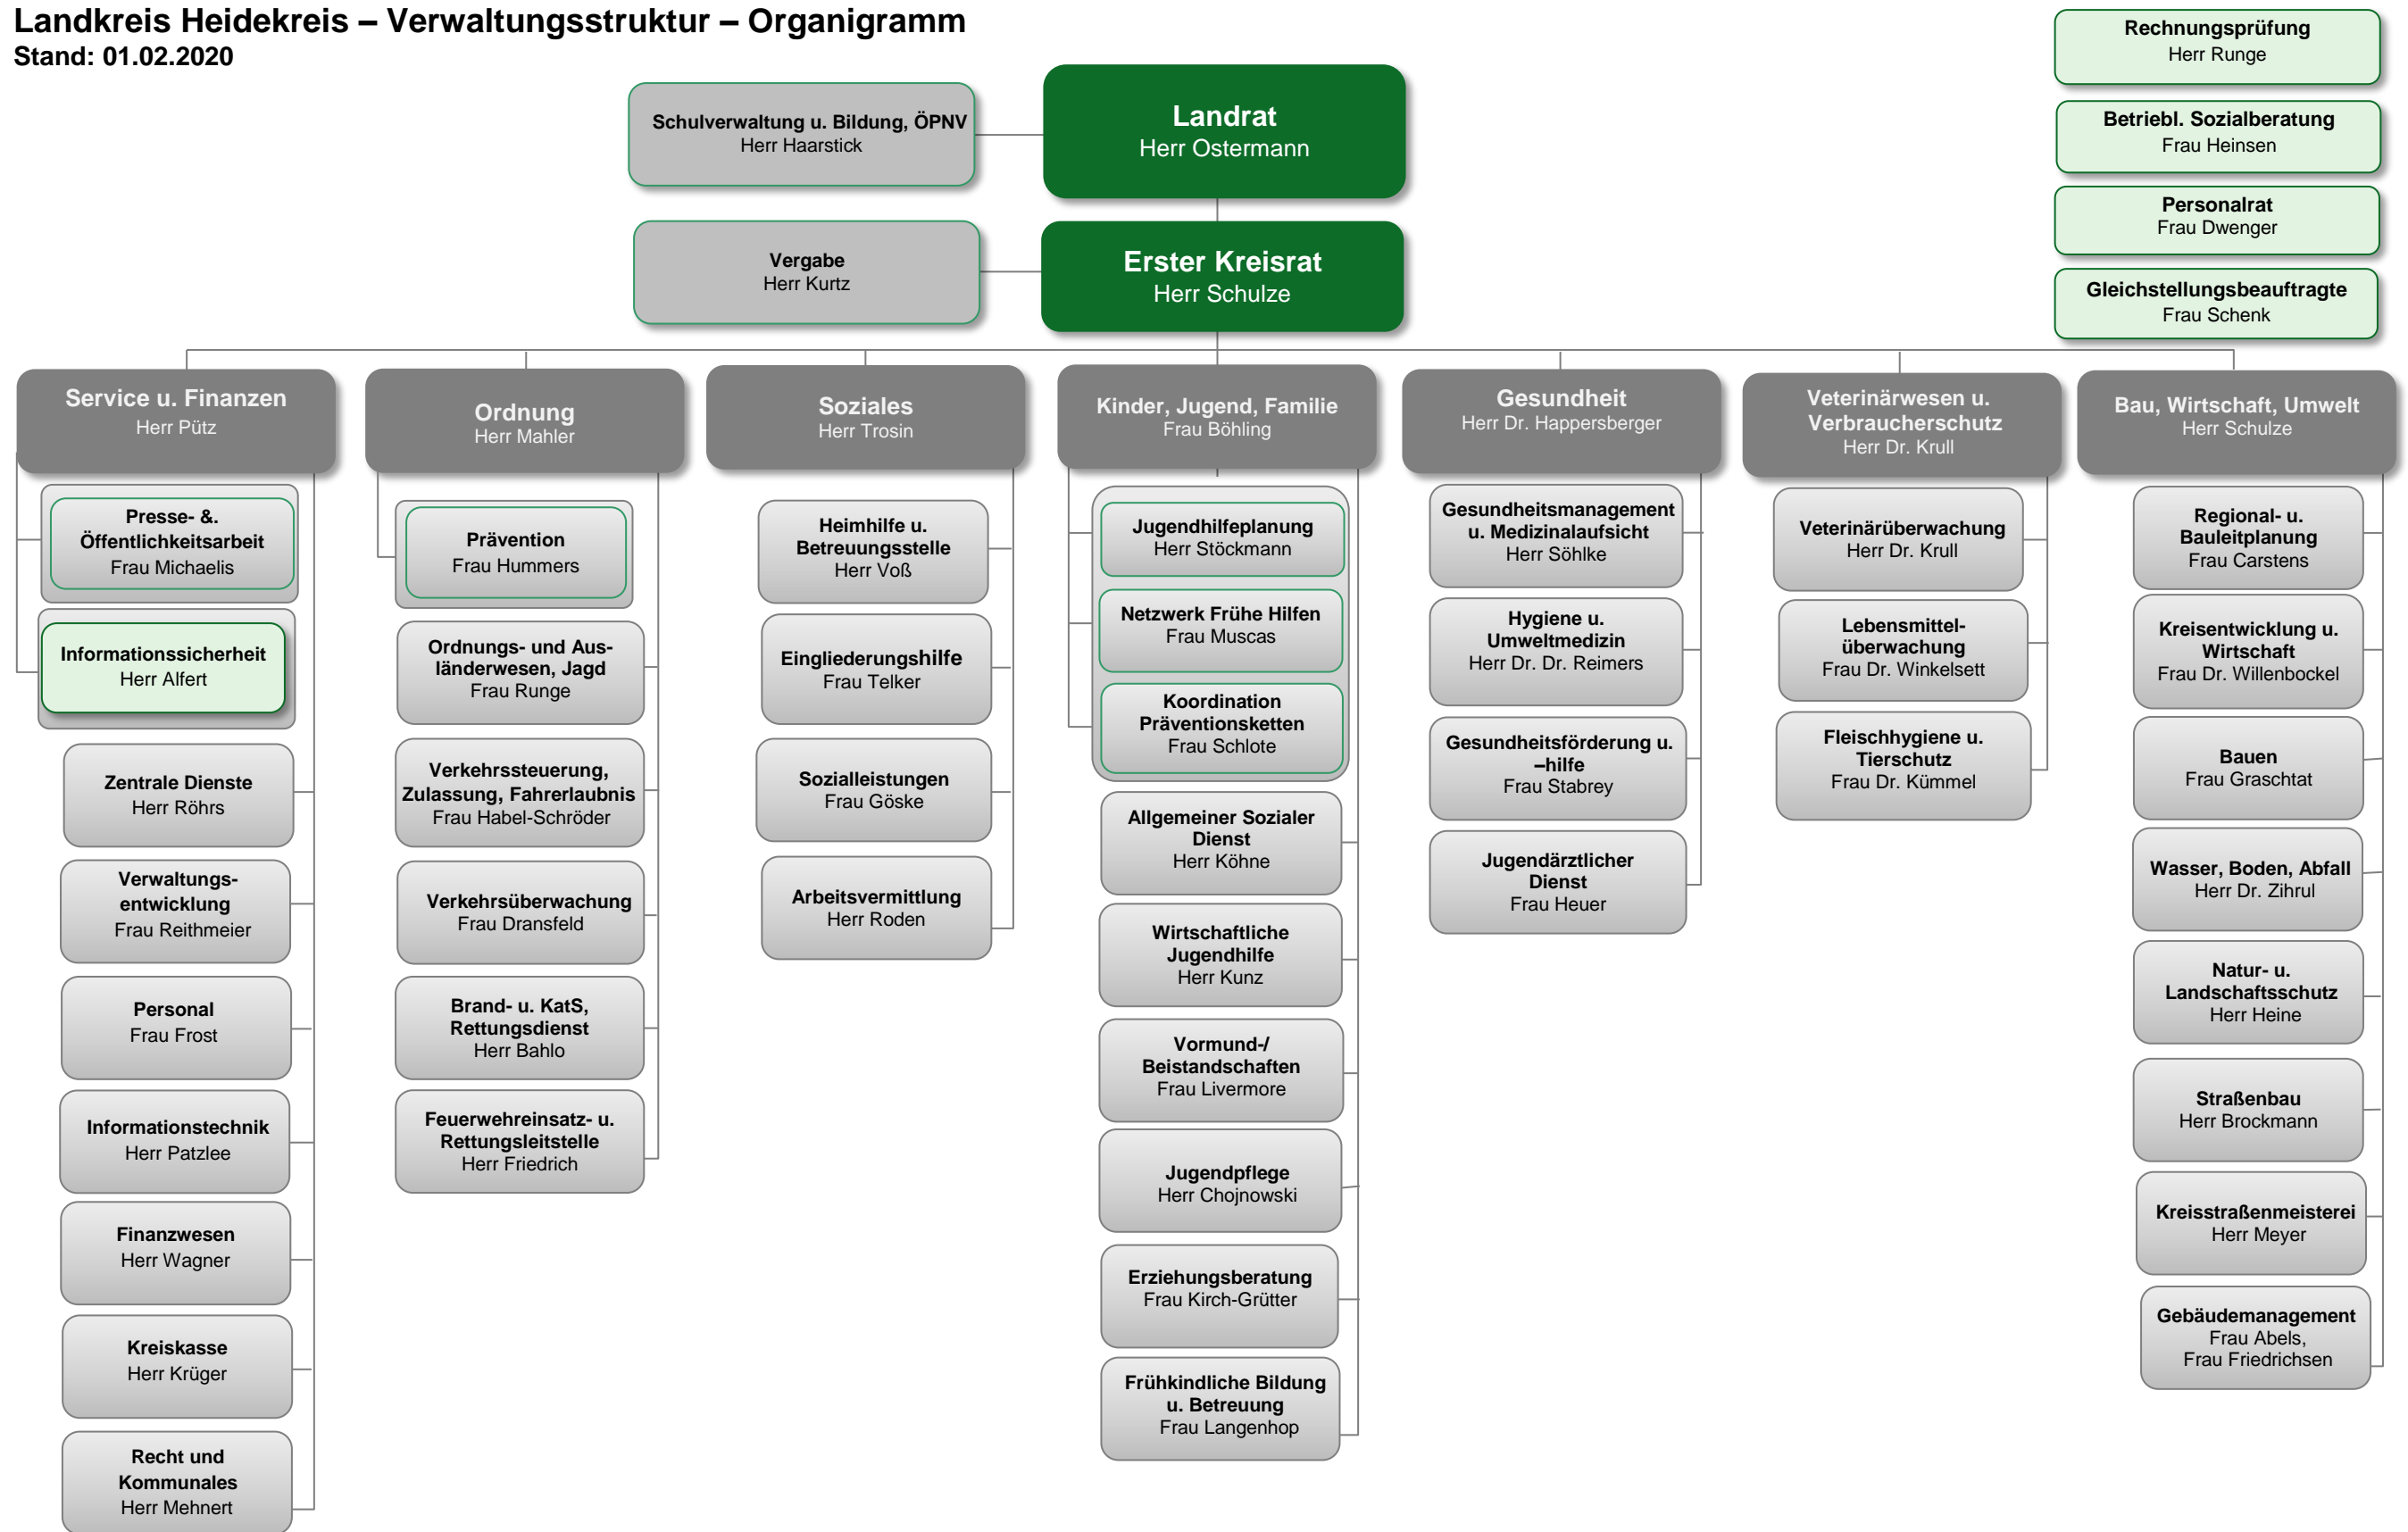

# Landkreis Heidekreis – Verwaltungsstruktur – Organigramm

Stand: 01.02.2020

Legende:

- Verwaltungsleitung
- Fachbereiche
- außerhalb der Linienorganisation
- Stabsstellen
- Fachgruppen
- Stabsstellen im Fachbereich
- Stabsstellen außerhalb der Linienorganisation im Fachbereich