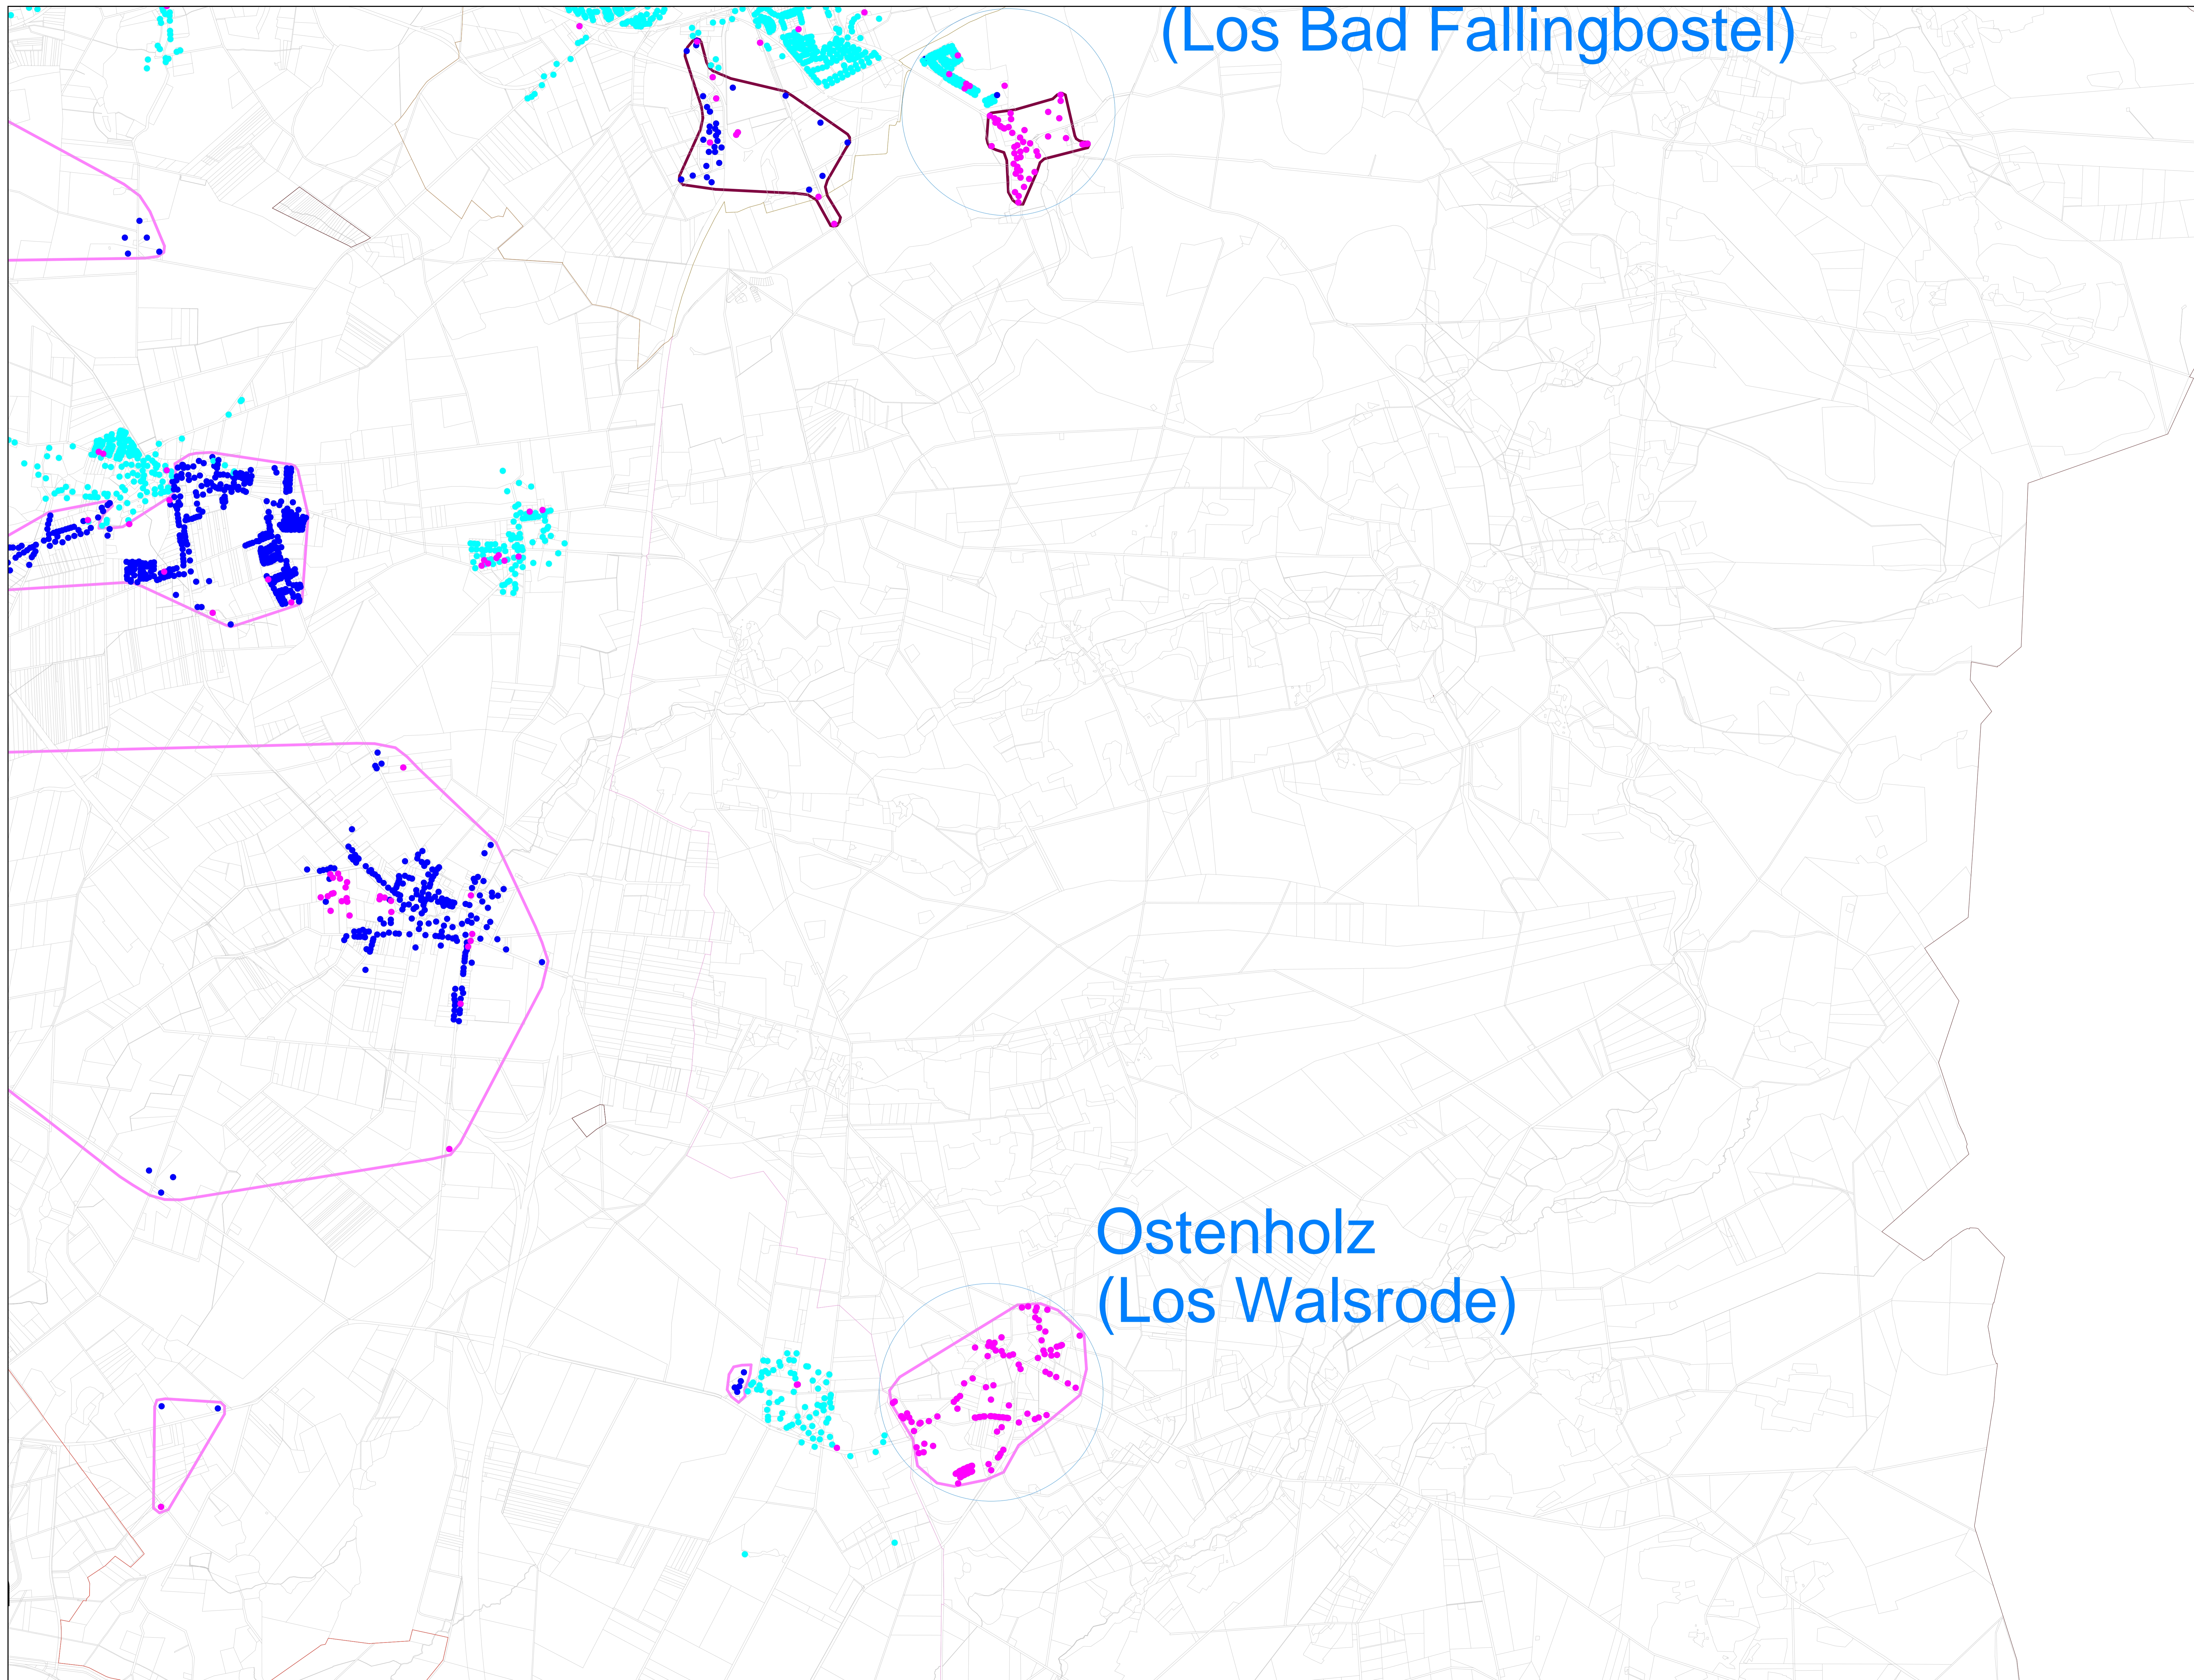

(Los Bad Fallingbostel)

Bereich

- Keine Versorgungsformaten vorhanden
- NGA-Versorgung
- Ohne NGA-Versorgung

Farbumrandungen der Ausbaubereiche

- Ahliden
- Bad Fallingbostel
- Bomlitz
- Buchholz
- Böhme
- Eickeloh
- Essel
- Frankenfeld
- Gilten
- Grthem
- Hademstorf
- Hodenhagen
- Häuslingen
- Lindwedel
- Munster
- Neuenkirchen
- Rethem
- Schnewerdingen
- Schwarmstedt
- Sołtau
- Walsrode
- Wietendorf

Maßstab 1:15000 | Stand: 07.10.2016

Heidekreis
Landkreis Heidekreis
Hartburger Strasse 2
29614 Soltau

Heidekreis Breitbandversorgung

Op. Osterheide