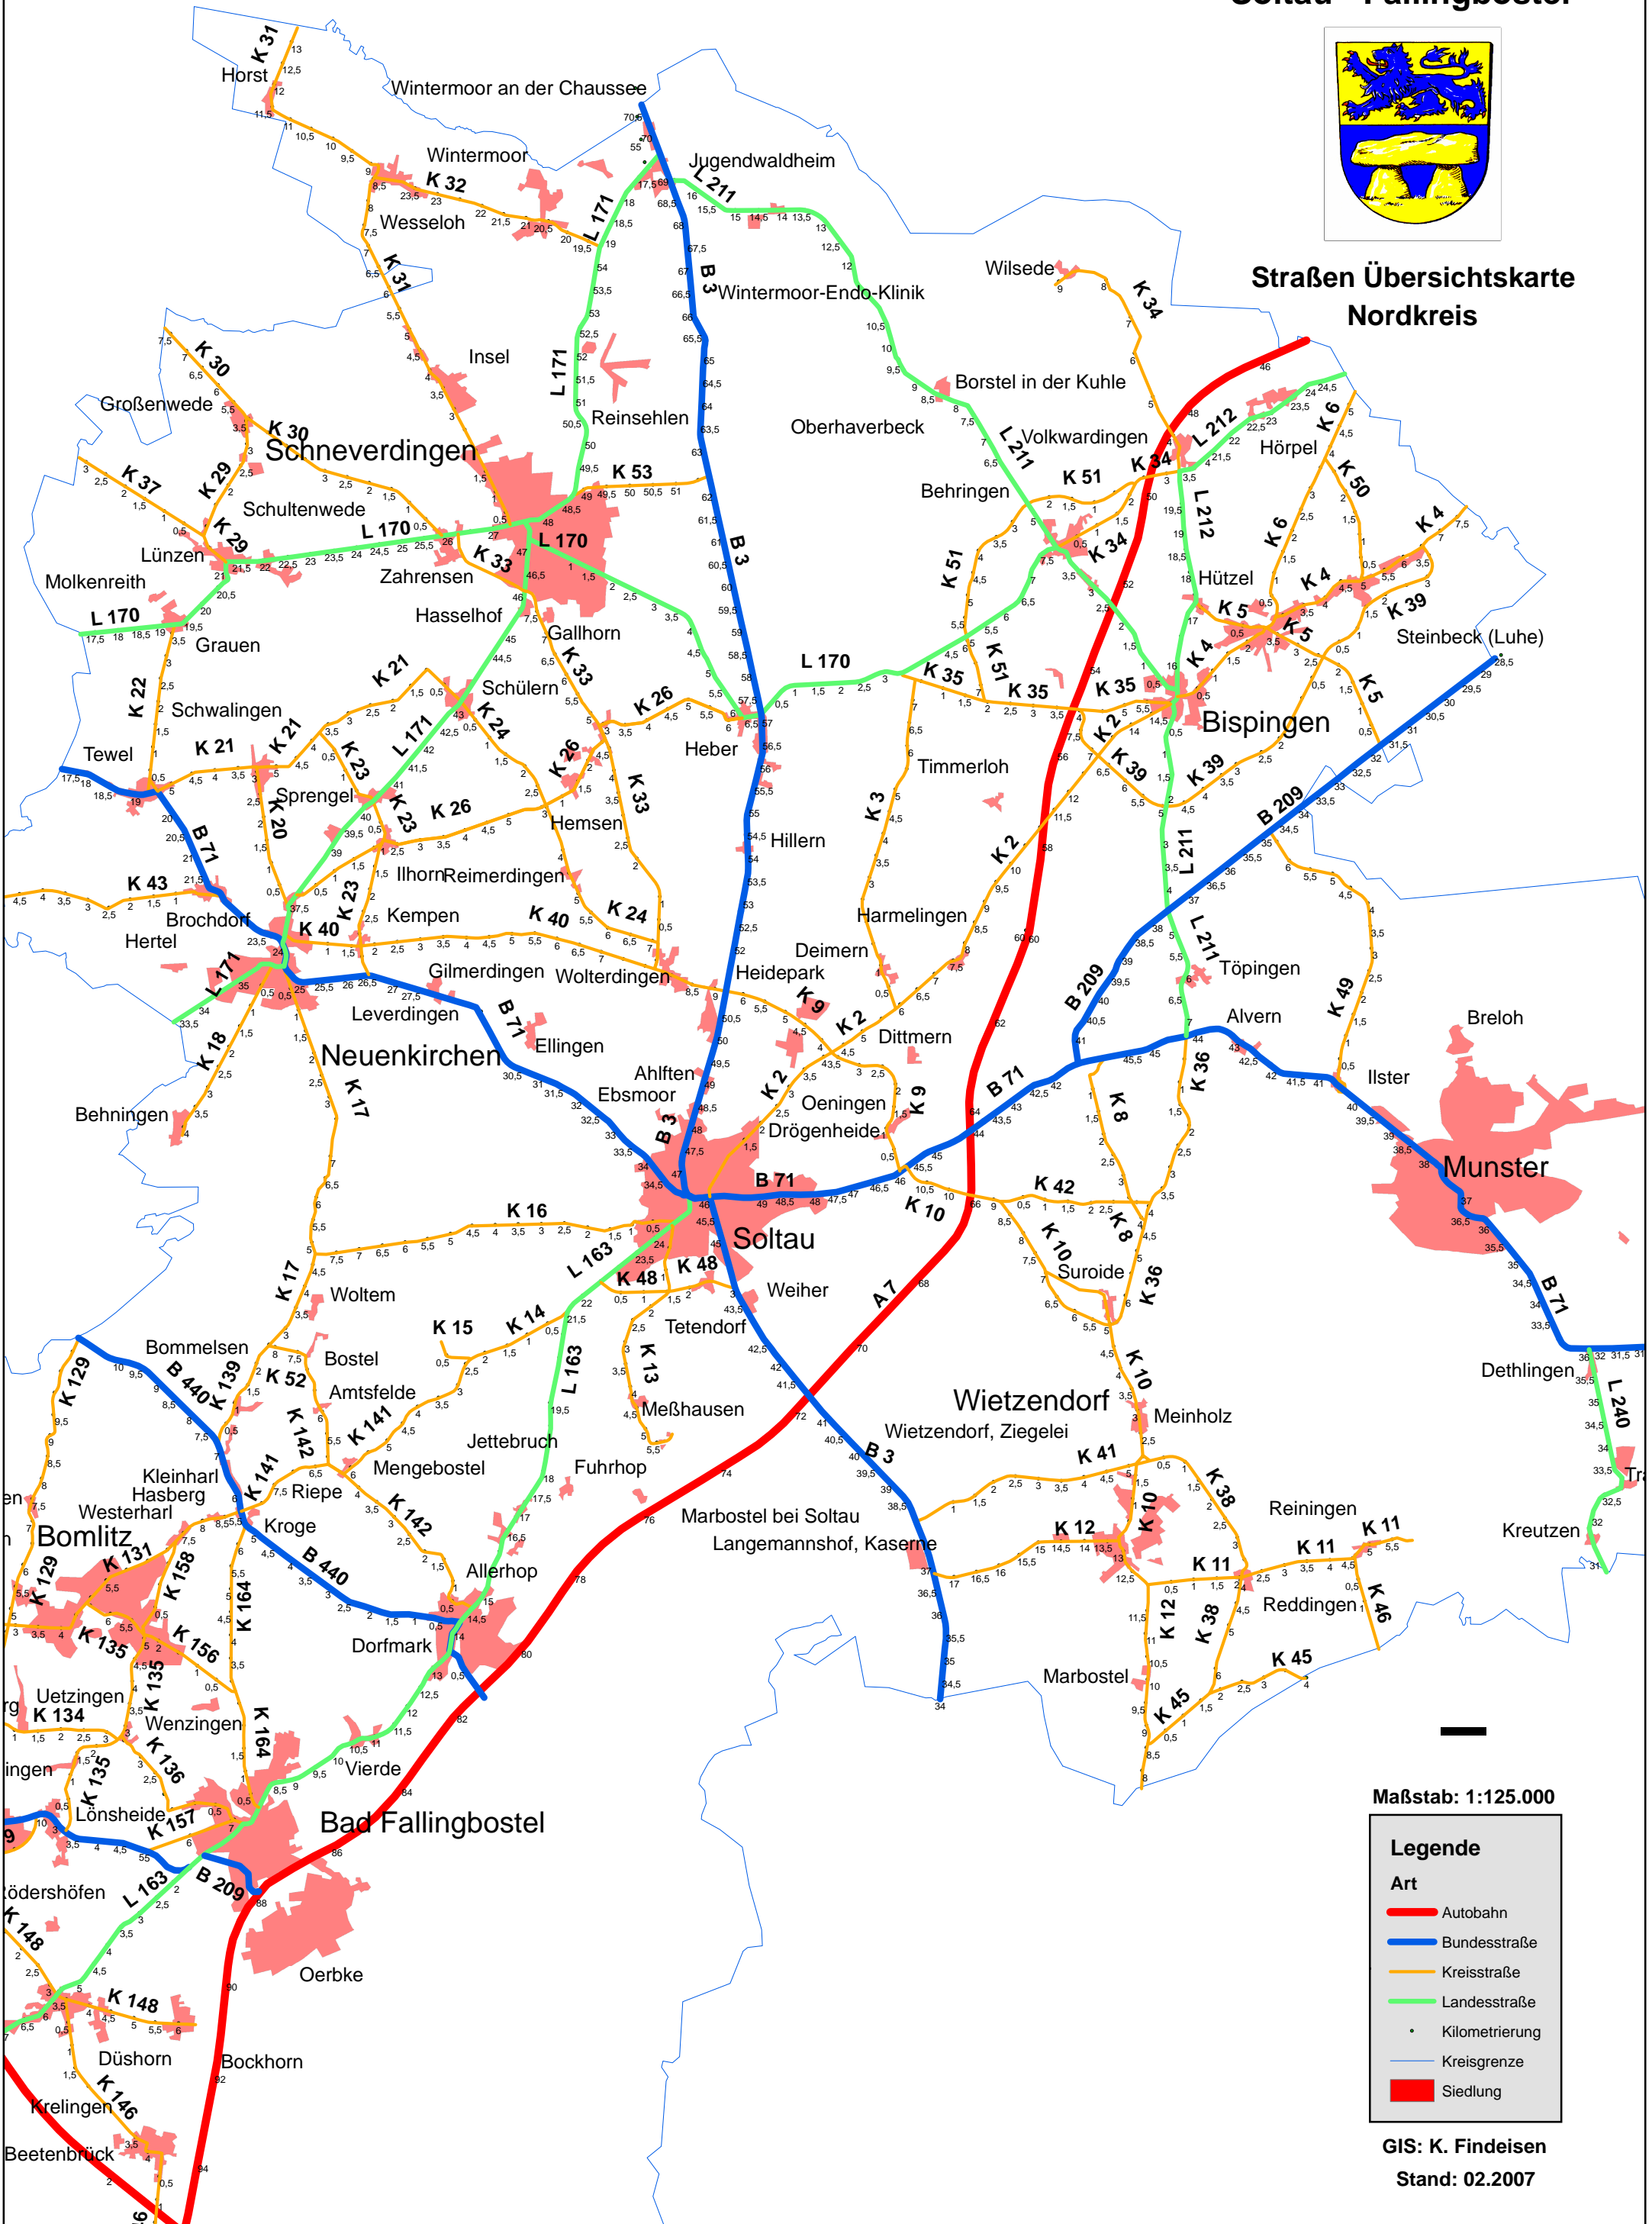

Landkreis Soltau - Fallingbistel

Straßen Übersichtskarte Nordkreis

Maßstab: 1:125.000

Legende	
Art	
	Autobahn
	Bundesstraße
	Kreisstraße
	Landesstraße
	Kilometrierung
	Kreisgrenze
	Siedlung

GIS: K. Findeisen
Stand: 02.2007